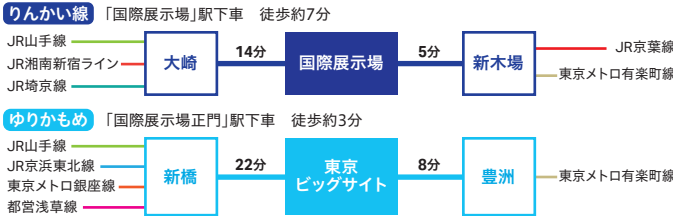

第32回 日本国際工作機械見本市 JIMTOF 2024

2024年11月5日(火) → 11月10日(日)

西・南展示棟 9:00~17:00 (最終日は16:00まで)
東展示棟 10:00~18:00 (最終日は16:00まで)

会場: **東京ビッグサイト**(東京国際展示場)
主催: 一般社団法人日本工作機械工業会 / 株式会社東京ビッグサイト

■会場アクセス

電車

バス

開催会場 ● 東京ビッグサイト 東京都江東区有明3-11-1