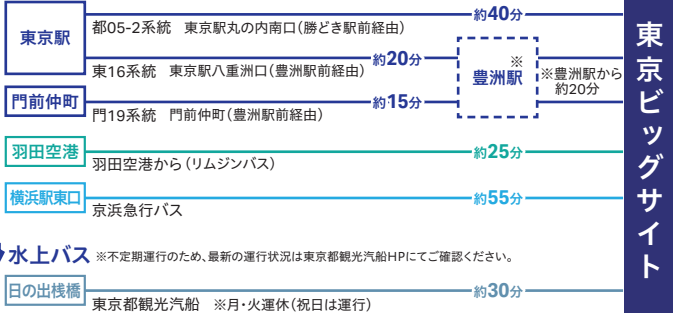

第32回 日本国際工作機械見本市 JIMTOF 2024

2024年11月5日(火) → 11月10日(日)

西・南展示棟 9:00~17:00 (最終日は16:00まで)
東展示棟 10:00~18:00 (最終日は16:00まで)

会場: **東京ビッグサイト**(東京国際展示場)
主催: 一般社団法人日本工作機械工業会 / 株式会社東京ビッグサイト

■会場アクセス

電車

バス

開催会場 ● 東京ビッグサイト 東京都江東区有明3-11-1